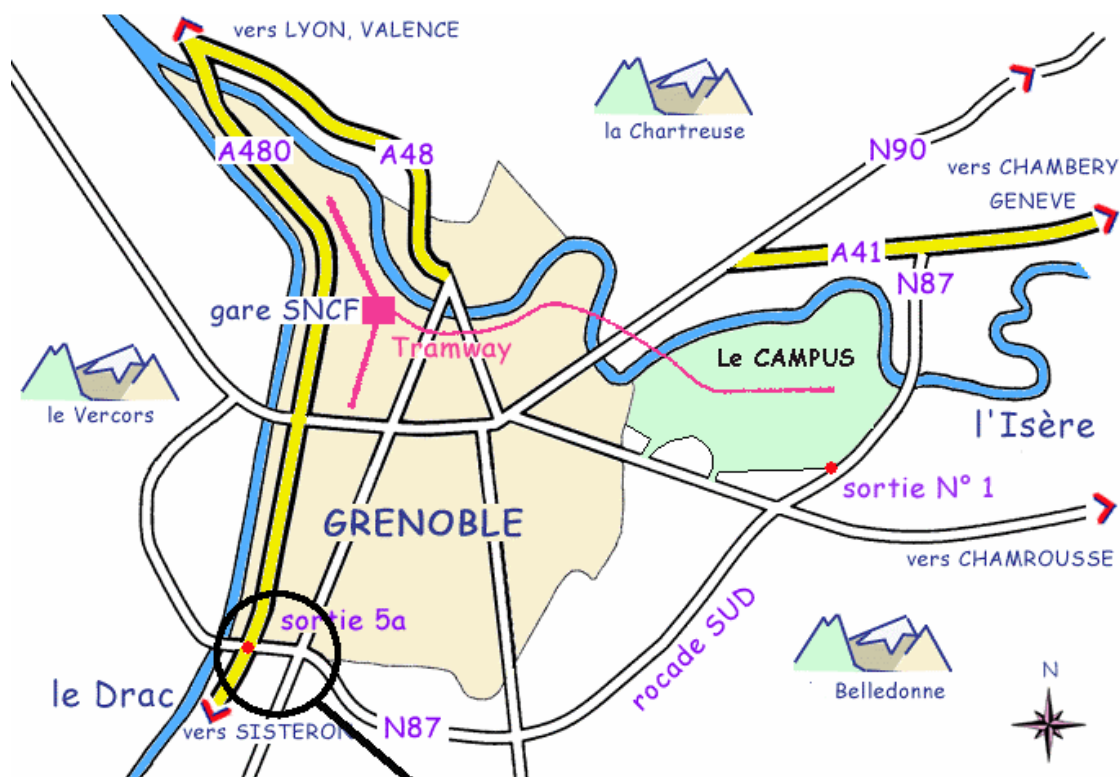

MINITUBES

Tel : 04.56.58.58.58 Fax : 04.56.58.58.60

21, rue Jean Vaujany

38100 Grenoble

GPS : 45°9'45" - 5°42'25" (45,161 - 5,707)

Venant de Paris, Lyon :

- Direction N87 (Chambéry, Echirolles, Rocade sud)
- Une fois sur la N87, prendre la première sortie numérotée 8 (direction centre ville)
- Tourner à gauche au feu
- Prendre la première à gauche direction Technisud et serrer à droite

Venant de Genève, Chambéry

- Direction N87 (Echirolles, Rocade sud)
- Une fois sur la N87, prendre la sortie numérotée 8 (direction centre ville)
- Traverser le cours direction Technisud (tout droit au feu) en serrant à droite